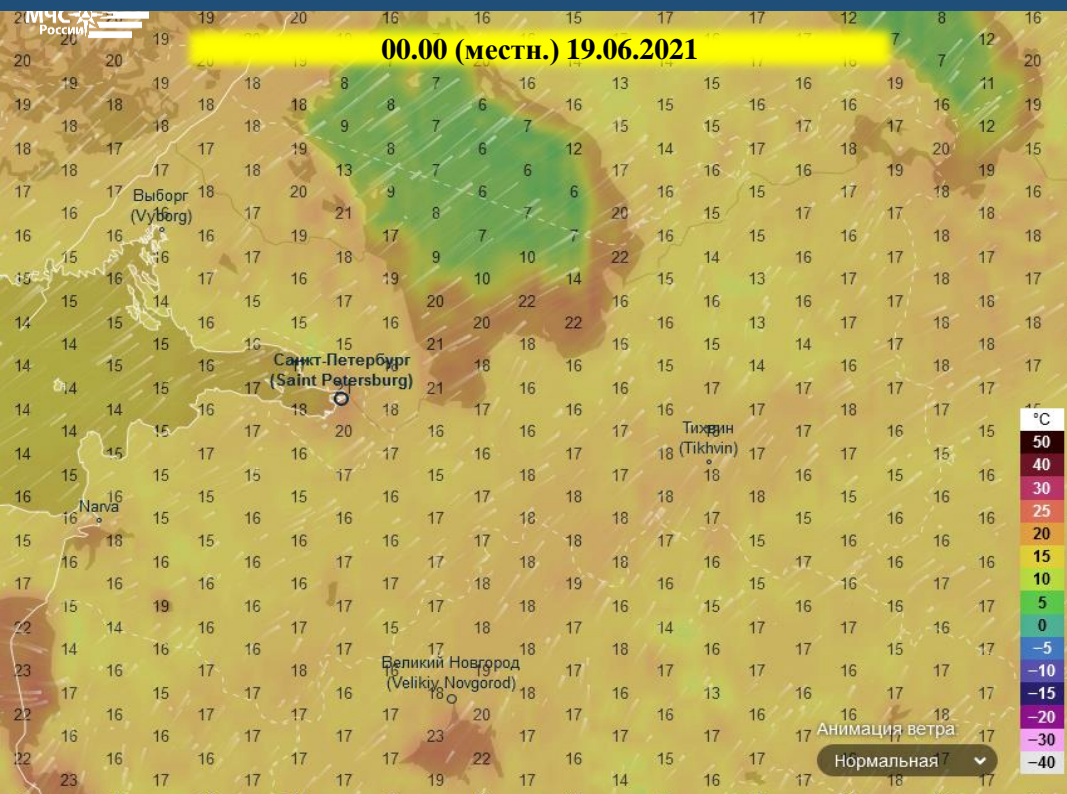

ИНФОРМАЦИОННЫЕ МАТЕРИАЛЫ ПО ТЕМПЕРАТУРЕ, ОСАДКАМ И ПОРЫВАМ ВЕТРА НА ТЕРРИТОРИИ ЛЕНИНГРАДСКОЙ ОБЛАСТИ (РИСК НАРУШЕНИЯ ЭЛЕКТРОСНАБЖЕНИЯ НА 19.06.2021)

ИНФОРМАЦИОННЫЕ МАТЕРИАЛЫ ПО ТЕМПЕРАТУРЕ ВОЗДУХА НА ТЕРРИТОРИИ ЛЕНИНГРАДСКОЙ ОБЛАСТИ (ПО ДАННЫМ VENTUSKY.COM НА 19.06.2021)

ИНФОРМАЦИОННЫЕ МАТЕРИАЛЫ ПО ОСАДКАМ НА ТЕРРИТОРИИ
ЛЕНИНГРАДСКОЙ ОБЛАСТИ (ПО ДАННЫМ VENTUSKY.COM НА 19.06.2021)