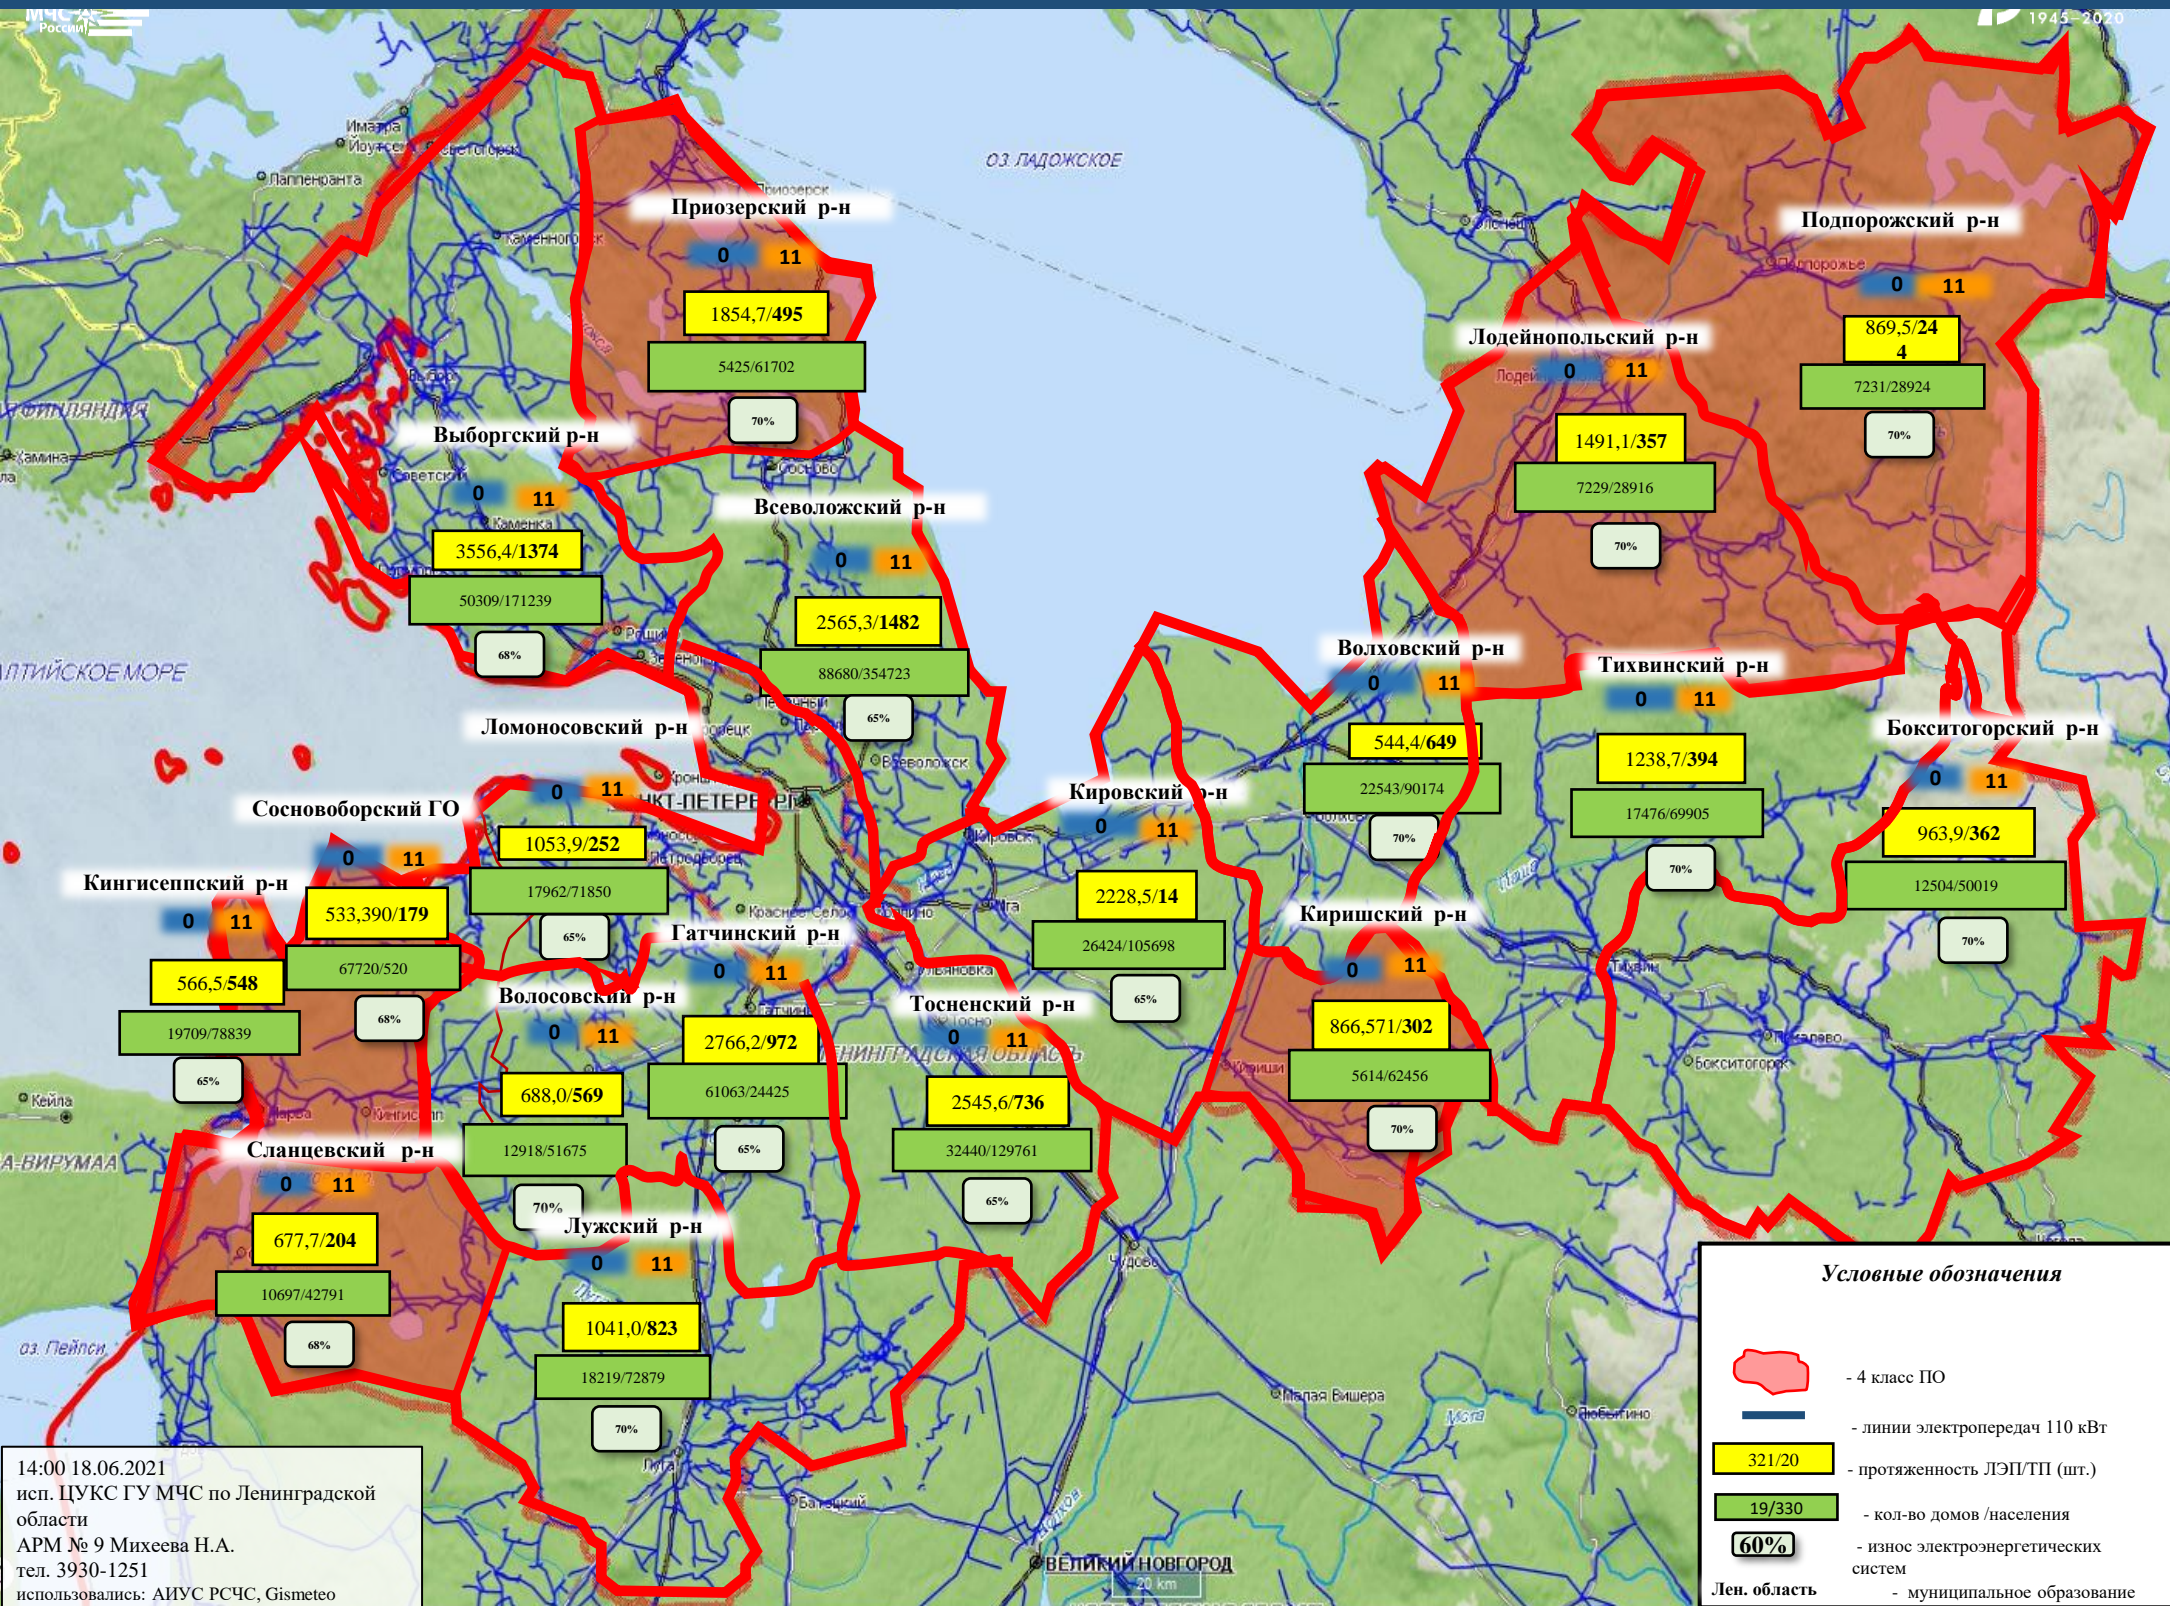

ИНФОРМАЦИОННЫЕ МАТЕРИАЛЫ ПО ТЕМПЕРАТУРЕ, ОСАДКАМ И ПОРЫВАМ ВЕТРА НА ТЕРРИТОРИИ ЛЕНИНГРАДСКОЙ ОБЛАСТИ (РИСК НАРУШЕНИЯ ЭЛЕКТРОСНАБЖЕНИЯ НА 19.06.2021)

ИНФОРМАЦИОННЫЕ МАТЕРИАЛЫ ПО ТЕМПЕРАТУРЕ ВОЗДУХА НА ТЕРРИТОРИИ ЛЕНИНГРАДСКОЙ ОБЛАСТИ (ПО ДАННЫМ VENTUSKY.COM НА 19.06.2021)

ИНФОРМАЦИОННЫЕ МАТЕРИАЛЫ ПО ОСАДКАМ НА ТЕРРИТОРИИ
ЛЕНИНГРАДСКОЙ ОБЛАСТИ (ПО ДАННЫМ VENTUSKY.COM НА 19.06.2021)