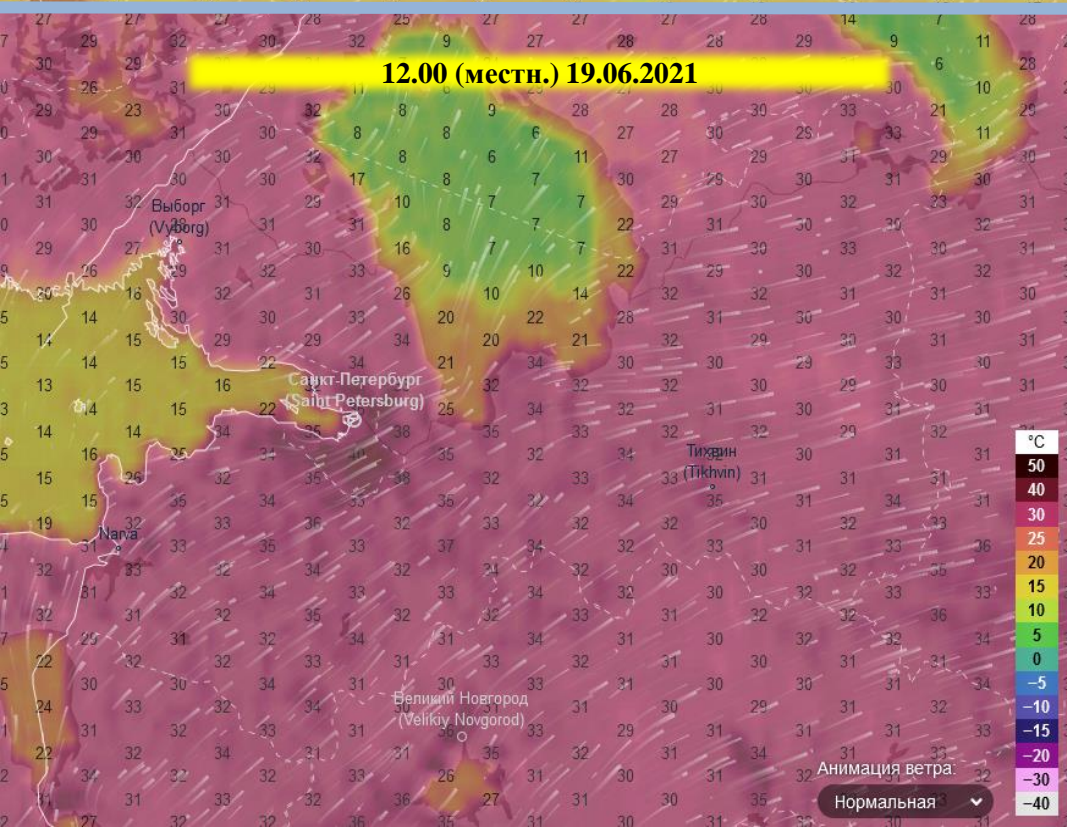

ИНФОРМАЦИОННЫЕ МАТЕРИАЛЫ ПО ТЕМПЕРАТУРЕ, ОСАДКАМ И ПОРЫВАМ ВЕТРА НА ТЕРРИТОРИИ ЛЕНИНГРАДСКОЙ ОБЛАСТИ (РИСК НАРУШЕНИЯ ЭЛЕКТРОСНАБЖЕНИЯ НА 19.06.2021)

ИНФОРМАЦИОННЫЕ МАТЕРИАЛЫ ПО ТЕМПЕРАТУРЕ ВОЗДУХА НА ТЕРРИТОРИИ ЛЕНИНГРАДСКОЙ ОБЛАСТИ (ПО ДАННЫМ VENTUSKY.COM НА 19.06.2021)

ИНФОРМАЦИОННЫЕ МАТЕРИАЛЫ ПО ОСАДКАМ НА ТЕРРИТОРИИ
ЛЕНИНГРАДСКОЙ ОБЛАСТИ (ПО ДАННЫМ VENTUSKY.COM НА 19.06.2021)