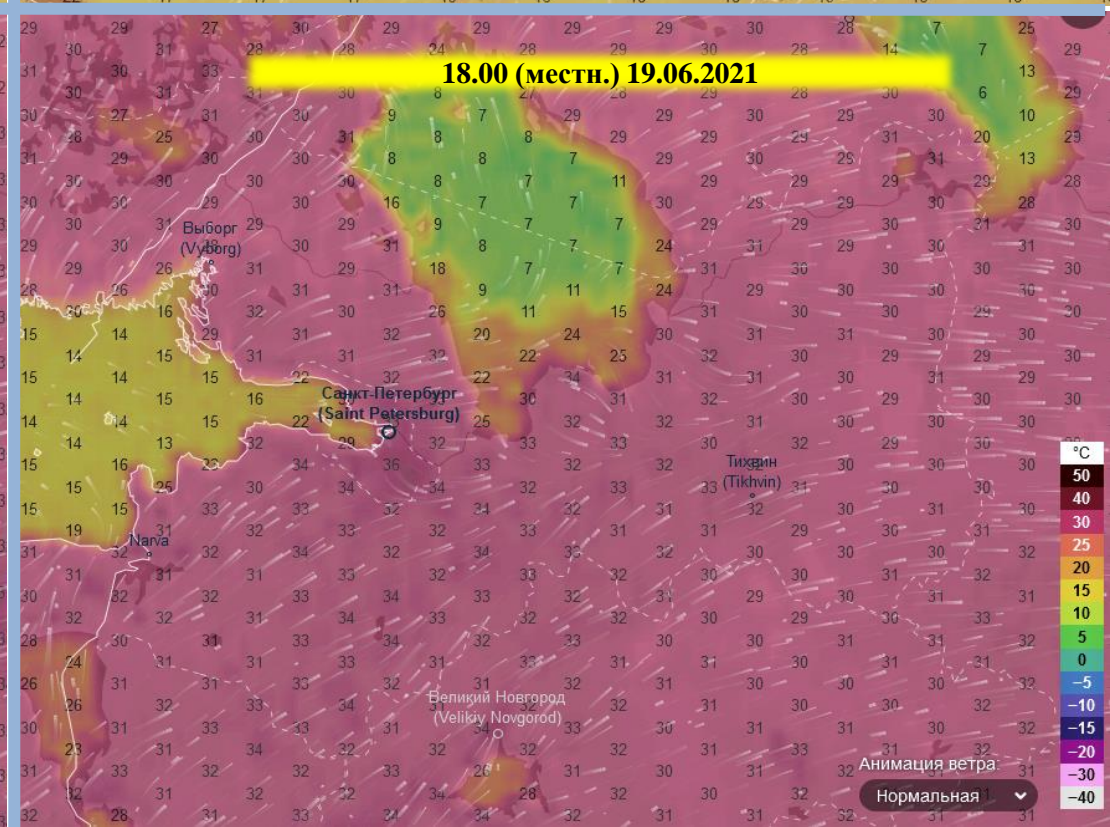

ИНФОРМАЦИОННЫЕ МАТЕРИАЛЫ ПО ТЕМПЕРАТУРЕ, ОСАДКАМ И ПОРЫВАМ ВЕТРА НА ТЕРРИТОРИИ ЛЕНИНГРАДСКОЙ ОБЛАСТИ (РИСК НАРУШЕНИЯ ЭЛЕКТРОСНАБЖЕНИЯ НА 19.06.2021)

ИНФОРМАЦИОННЫЕ МАТЕРИАЛЫ ПО ТЕМПЕРАТУРЕ ВОЗДУХА НА ТЕРРИТОРИИ ЛЕНИНГРАДСКОЙ ОБЛАСТИ (ПО ДАННЫМ VENTUSKY.COM НА 19.06.2021)

ИНФОРМАЦИОННЫЕ МАТЕРИАЛЫ ПО ОСАДКАМ НА ТЕРРИТОРИИ
ЛЕНИНГРАДСКОЙ ОБЛАСТИ (ПО ДАННЫМ VENTUSKY.COM НА 19.06.2021)